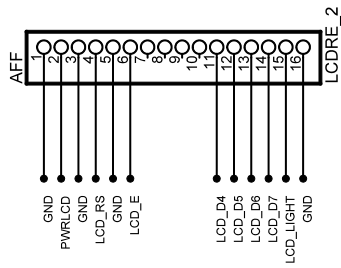

Interface module LCD

Boutons-poussoirs de commande

Interface carte principale

Version avec Afficheur 16 (version 2 Mecastroic)

TITLE: Affichage Alaudine IV 16

Document Number:

REV:
1.3

Date: 03/11/2003 22:31:48

Sheet: 1/1