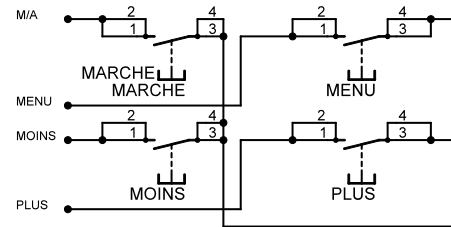

Interface module LCD

Boutons-poussoirs de commande

Interface carte principale

Version avec Afficheur 16 (version 2 Mecastroic)

TITLE: Affichage Alaudine IV 16

Document Number:

REV:
1.3

Date: 03/11/2003 22:31:48

Sheet: 1/1