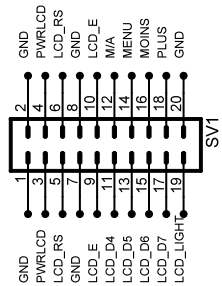

Interface module LCD

Boutons-poussoirs de commande

Interface carte principale

Version avec Afficheur 16 (version 2 Mecastroic)

TITLE: Affichage Alaudine IV 16

Document Number:

REV:
1.3

Date: 03/11/2003 22:31:48

Sheet: 1/1